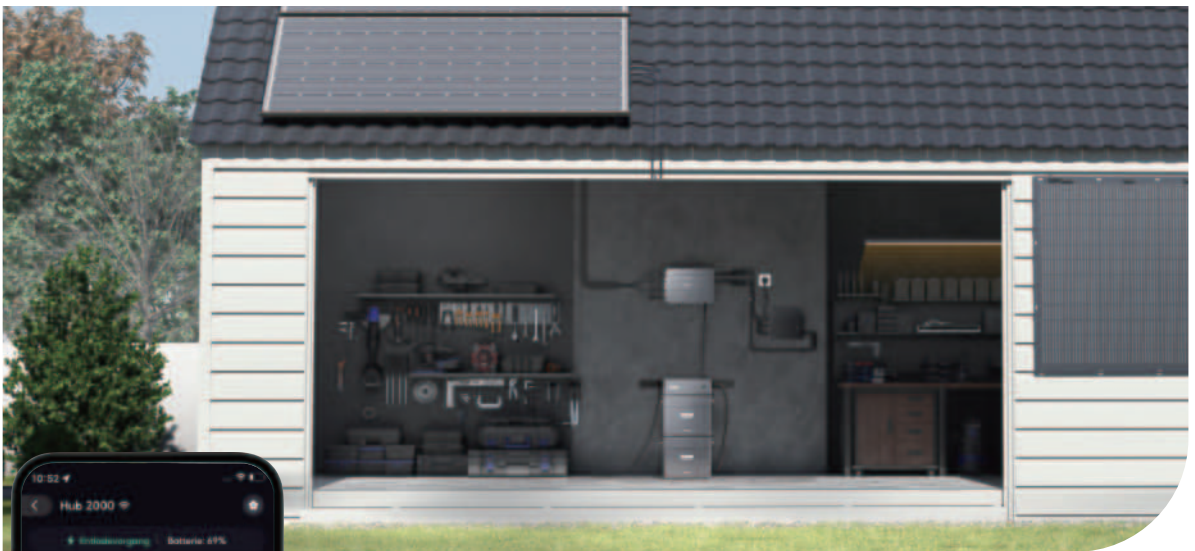

Le design polyvalent d'Ace s'adapte en toute transparence pour fournir une alimentation fiable sur le réseau ou en dehors. Que ce soit à la maison ou à l'extérieur, SolarFlow Ace garantit l'accès à une électricité fiable dans divers environnements et modes de vie.

Conception modulaire du système SolarFlow

La conception en empilement du système SolarFlow facilite l'ajout d'Ace à votre système existant, ainsi que sa mise à niveau, à tout moment.

Architecture du système SolarFlow ACE

Connecté / hors réseau

hors réseau

Scénarios

ZEN+ Home

En utilisant l'application Zendure et la prise satellite, vous pouvez surveiller, gérer et optimiser la consommation d'énergie de votre maison. En vous permettant de gérer l'énergie et de prendre en charge votre consommation via l'application Zendure. Il vous aidera également à prendre le contrôle total de vos appareils domestiques partout et à tout moment, ce qui vous permettra d'adopter un mode de vie plus économe en énergie.