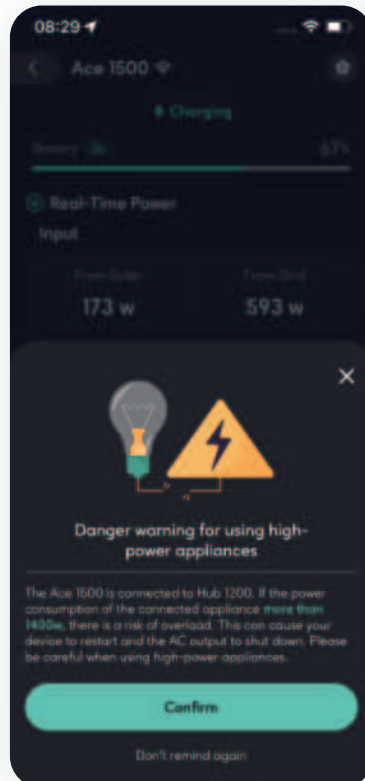

Zendure App

- Allocation intelligente d'énergie en temps réel AIoT.
- Surveillance bidirectionnelle de l'énergie en temps réel de deuxième niveau.
- Contrôle intelligent pour une sécurité sans compromis.
- Données transparentes de gestion de l'énergie, offrant un aperçu complet de vos habitudes de consommation.
- Incréments de 1W (au-dessus de 1000W)

Surveillance et gestion en temps réel via un compteur d'énergie et des prises intelligentes