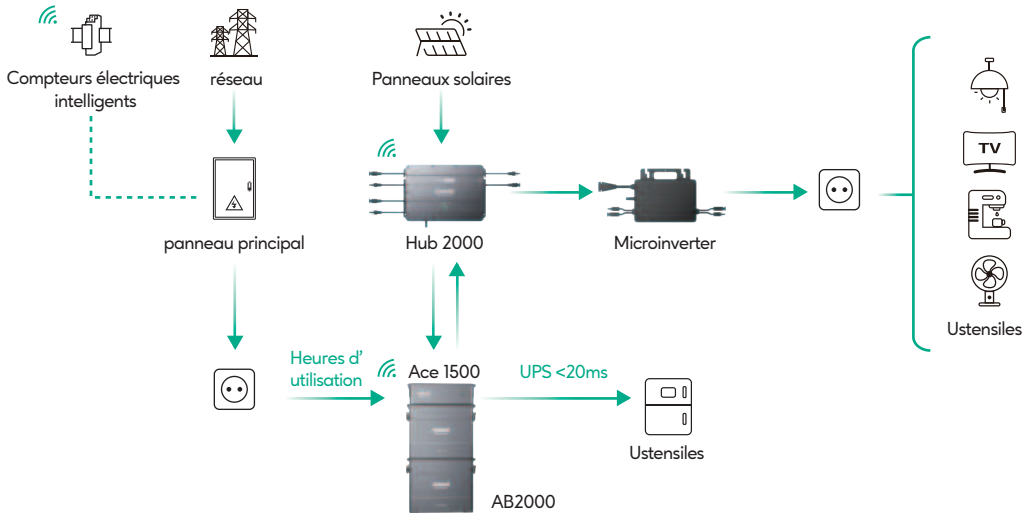

Tirer parti des prix de l'électricité J-1 pour optimiser l'efficacité économique des heures d'utilisation

L'APP de Zendure intègre a la liste de prix de gros de l'énergie fixés à J-1 de Nord Pool, fournissant des informations qui permettent de réduire les coûts énergétiques en fonction du moment d'utilisation. Maximiser les économies d'énergie grâce à une programmation automatisée de la charge et à des alertes tarifaires en temps réel, garantissant une utilisation optimale en fonction de l'heure d'utilisation.

Conception modulaire du système SolarFlow

La conception en empilement du système SolarFlow facilite l'ajout d'Ace à votre système existant, ainsi que sa mise à niveau, à tout moment.

Architecture du système SolarFlow ACE

Connecté / hors réseau

hors réseau

Scénarios

ZEN+ Home

En utilisant l'application Zendure et la prise satellite, vous pouvez surveiller, gérer et optimiser la consommation d'énergie de votre maison. En vous permettant de gérer l'énergie et de prendre en charge votre consommation via l'application Zendure. Il vous aidera également à prendre le contrôle total de vos appareils domestiques partout et à tout moment, ce qui vous permettra d'adopter un mode de vie plus économe en énergie.