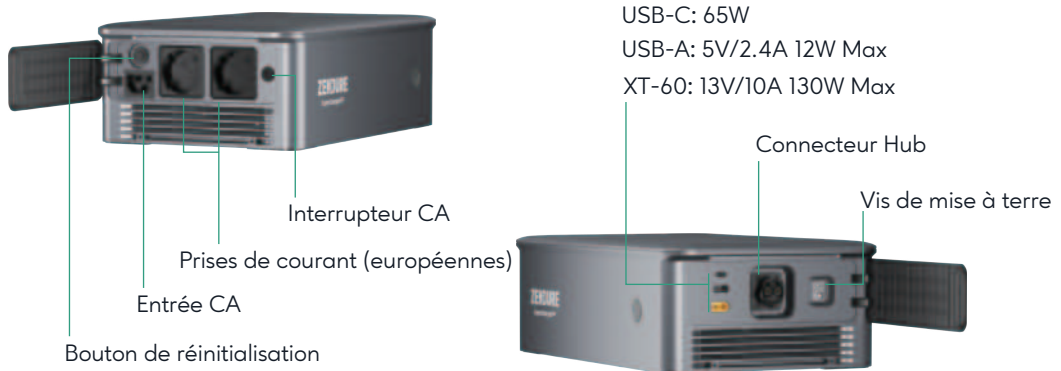

ZENDURE
SuperCharged Ⓢ

SolarFlow Ace

L'énergie sans frontières

Solutions de SolarFlow plug aplay et hors réseau

La garantie de base de Ace 1500 est de
5 ans.

Cette politique de garantie est limitée uniquement aux produits Zendure

Ace 1500

Sortie secteur (CA)	Nominale 1500 W (Surtension 3000 W) 230 V CA, 50 Hz/60 Hz
Sortie USB-C	5 V=3 A, 9 V=3 A, 12 V=3 A, 15 V=3 A, 20 V=3,25 A, 65 W maxi
Sortie USB-A	5V=2,4 A, 12 W maxi
Sortie XT-60	13V=10 A, 130 W maxi
Puissance totale	1707 W maxi
Entrée secteur (CA)	900 W max 220-240 VCA, 50 Hz / 60 Hz
Entrée photovoltaïque (PV)	16-60 V=10 A, 400 W maxi
PV Vmax (maximum absolu)	c.c. 60 V
PV Isc (maximum absolu)	c.c. 16 A
Entrée totale	1300 W maxi
Alimentation du port de connexion batterie	1920 W (48 V, 40 A)
Alimentation du port de connexion hub	1920 W (48 V, 40 A)
Température de fonctionnement	-20° C~45° C
Type sans-fil	Bluetooth, Wifi
Indice d'étanchéité	IP31
Dimensions	326 × 200 × 108mm
Poids	4kg

Le design polyvalent d'Ace s'adapte en toute transparence pour fournir une alimentation fiable sur le réseau ou en dehors. Que ce soit à la maison ou à l'extérieur, SolarFlow Ace garantit l'accès à une électricité fiable dans divers environnements et modes de vie.

Alimentation de secours fiable en cas d'urgence

Lors d'une panne de courant, Ace peut rapidement passer à une alimentation de secours d'urgence en 20 ms pour que votre équipement continue de fonctionner sans interruption.