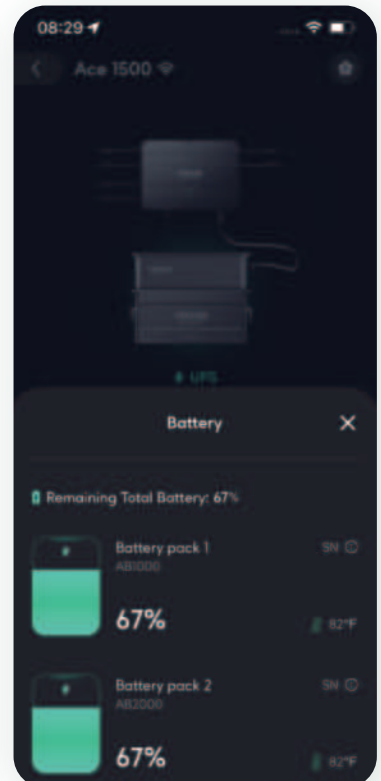

Zendure App

- Allocation intelligente d'énergie en temps réel AIoT.
- Surveillance bidirectionnelle de l'énergie en temps réel de deuxième niveau.
- Contrôle intelligent pour une sécurité sans compromis.
- Données transparentes de gestion de l'énergie, offrant un aperçu complet de vos habitudes de consommation.
- Incréments de 1W (au-dessus de 1000W)

Surveillance et gestion en temps réel via un compteur d'énergie et des prises intelligentes