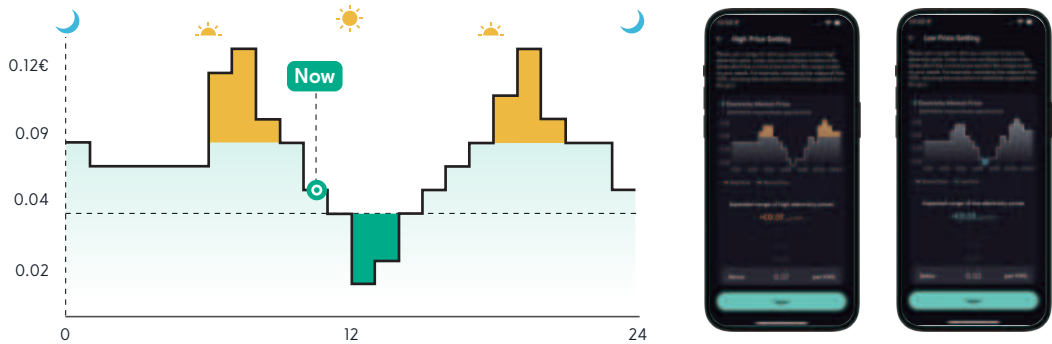

Tirer parti des prix de l'électricité J-1 pour optimiser l'efficacité économique des heures d'utilisation

L'APP de Zendure intègre a la liste de prix de gros de l'énergie fixés à J-1 de Nord Pool, fournissant des informations qui permettent de réduire les coûts énergétiques en fonction du moment d'utilisation. Maximiser les économies d'énergie grâce à une programmation automatisée de la charge et à des alertes tarifaires en temps réel, garantissant une utilisation optimale en fonction de l'heure d'utilisation.