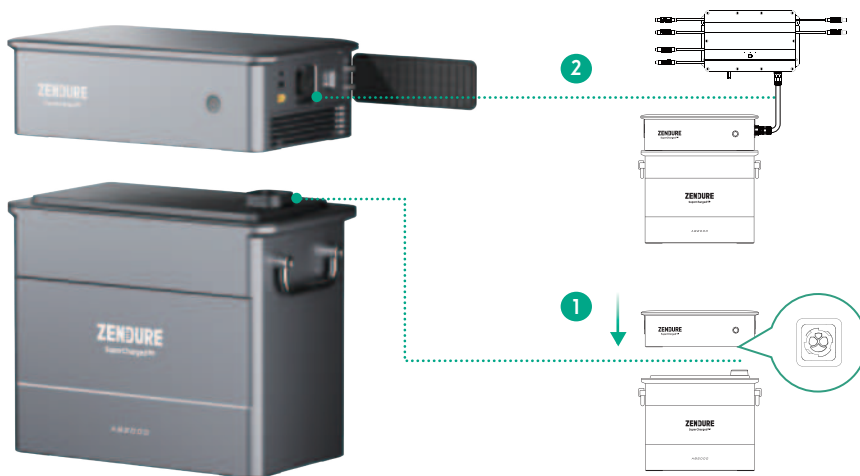

Ace 1500

Sortie secteur (CA)	Nominale 1500 W (Surtension 3000 W) 230 V CA, 50 Hz/60 Hz
Sortie USB-C	5 V=3 A, 9 V=3 A, 12 V=3 A, 15 V=3 A, 20 V=3,25 A, 65 W maxi
Sortie USB-A	5V=2,4 A, 12 W maxi
Sortie XT-60	13V=10 A, 130 W maxi
Puissance totale	1707 W maxi
Entrée secteur (CA)	900 W max 220-240 VCA, 50 Hz / 60 Hz
Entrée photovoltaïque (PV)	16-60 V=10 A, 400 W maxi
PV Vmax (maximum absolu)	c.c. 60 V
PV Isc (maximum absolu)	c.c. 16 A
Entrée totale	1300 W maxi
Alimentation du port de connexion batterie	1920 W (48 V, 40 A)
Alimentation du port de connexion hub	1920 W (48 V, 40 A)
Température de fonctionnement	-20° C~45° C
Type sans-fil	Bluetooth, Wifi
Indice d'étanchéité	IP31
Dimensions	326 × 200 × 108mm
Poids	4kg

Tirer parti des prix de l'électricité J-1 pour optimiser l'efficacité économique des heures d'utilisation

L'APP de Zendure intègre a la liste de prix de gros de l'énergie fixés à J-1 de Nord Pool, fournissant des informations qui permettent de réduire les coûts énergétiques en fonction du moment d'utilisation. Maximiser les économies d'énergie grâce à une programmation automatisée de la charge et à des alertes tarifaires en temps réel, garantissant une utilisation optimale en fonction de l'heure d'utilisation.

Conception modulaire du système SolarFlow

La conception en empilement du système SolarFlow facilite l'ajout d'Ace à votre système existant, ainsi que sa mise à niveau, à tout moment.

Architecture du système SolarFlow ACE